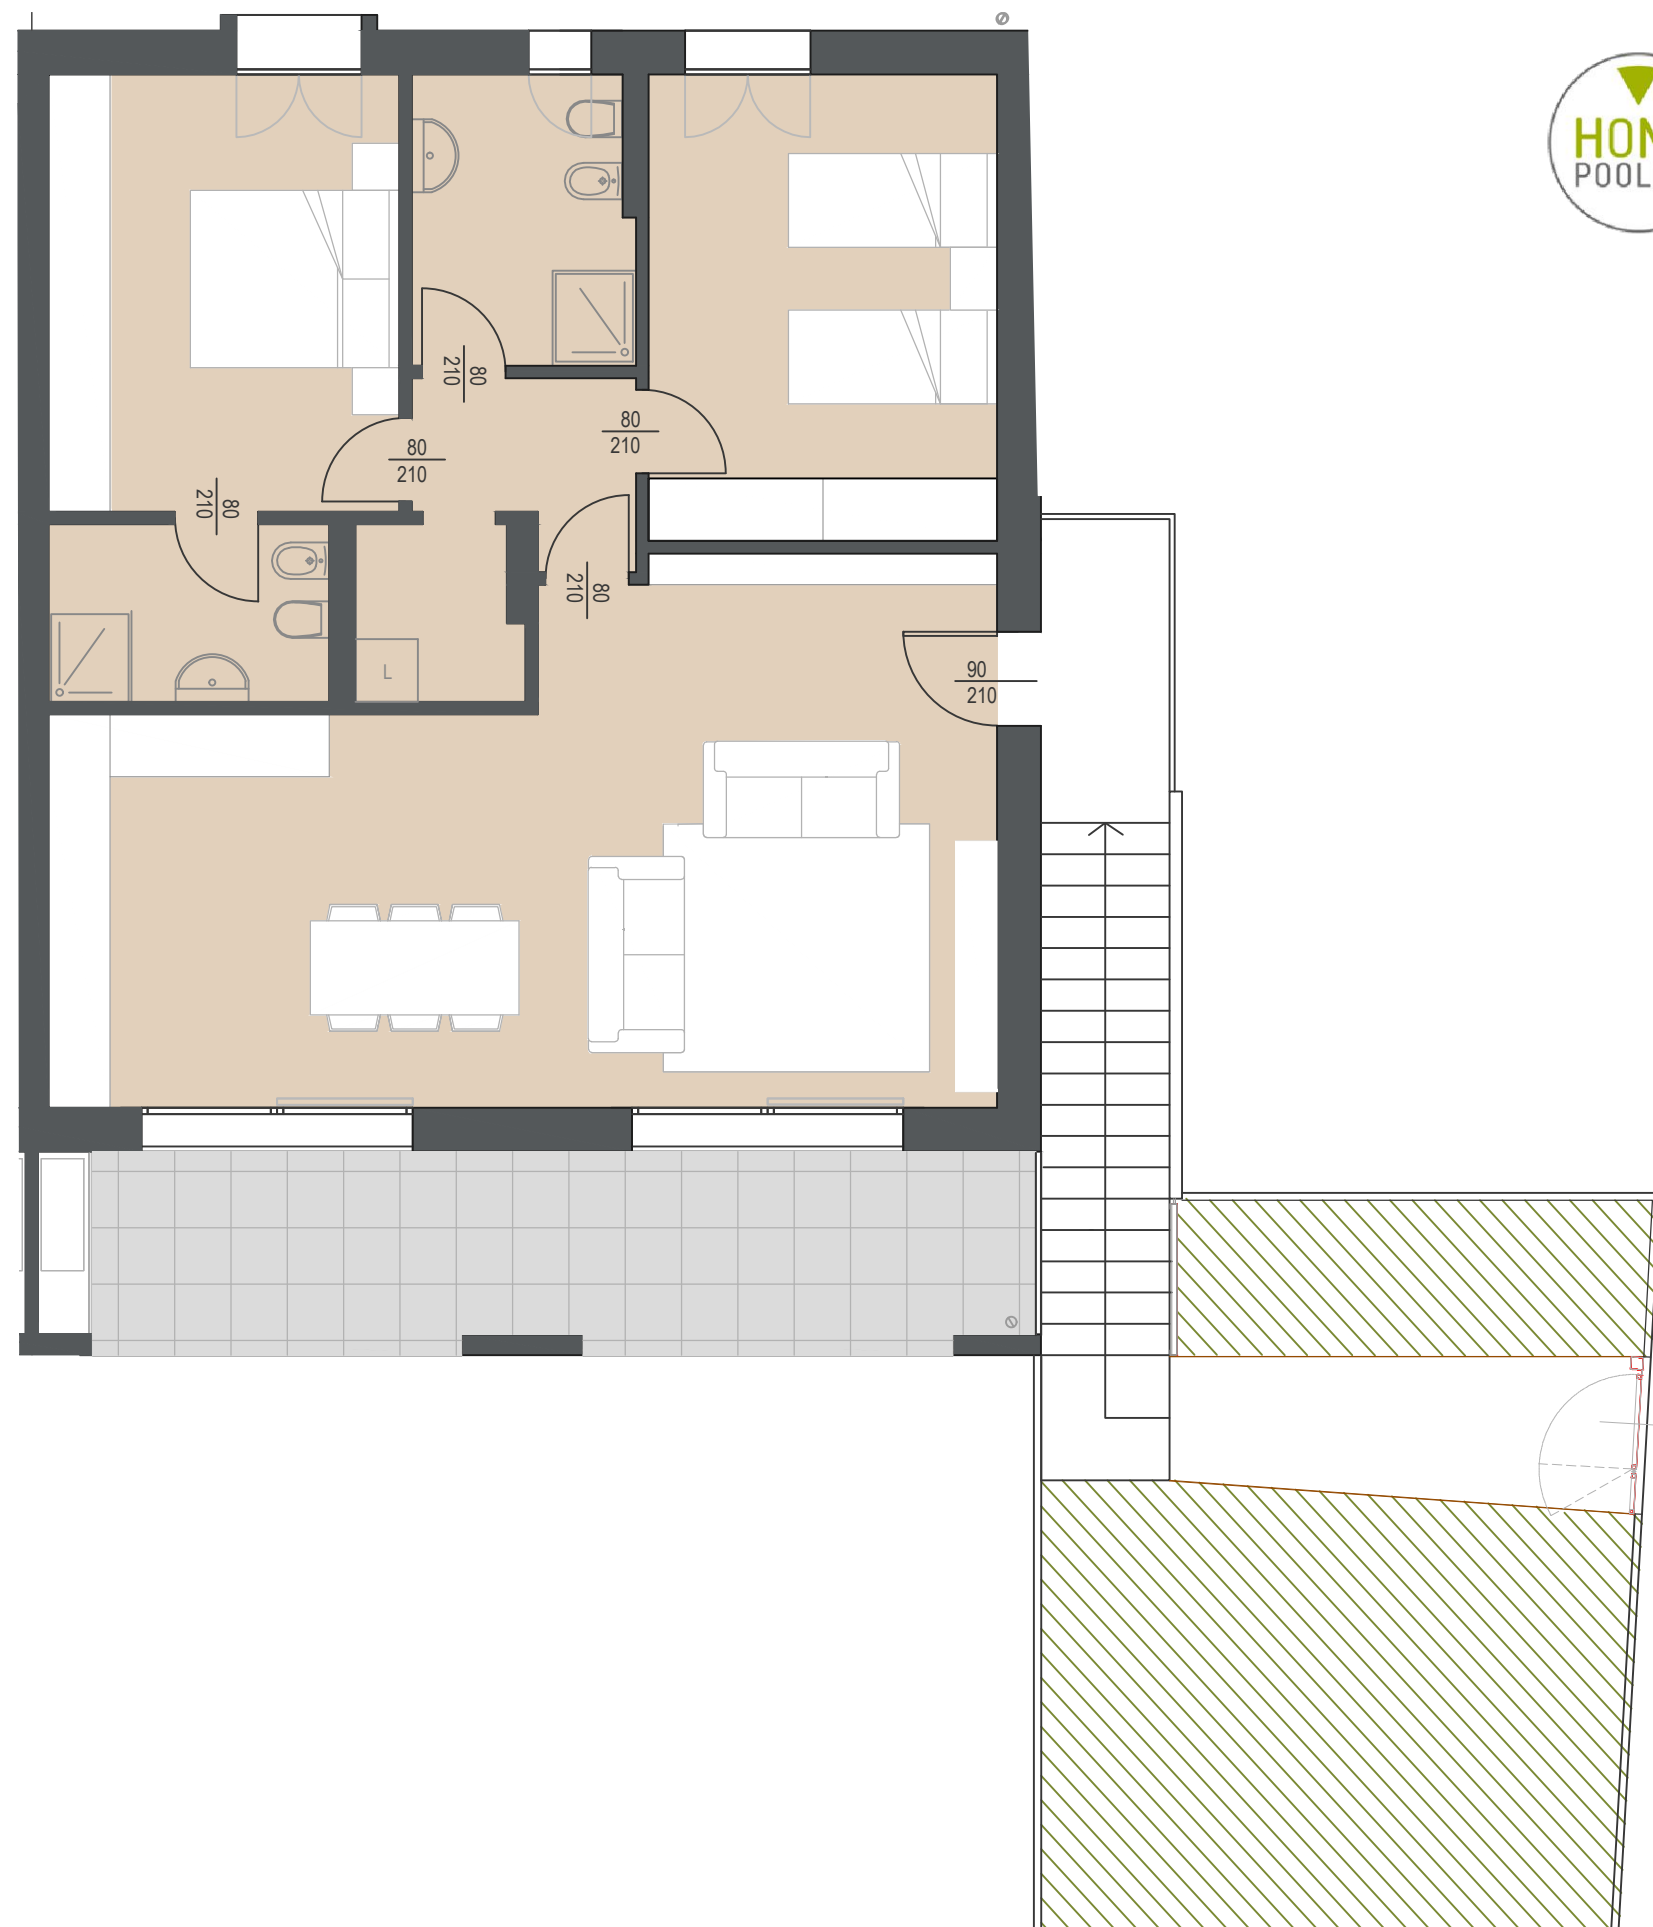

Appartamento 6.4

Quadrilocale

Sup. appartamento
103,80 m²

Balcone/loggiato
19,86 m²

Area esterna
50,39 m²

camere
3

bagni
2

Piano
Primo

*Tutte le misure possono essere soggette a minime variazioni per esigenze tecnico-costruttive in fase esecutiva delle opere. L'arredo è a scopo puramente illustrativo e non costituisce oggetto di vendita.